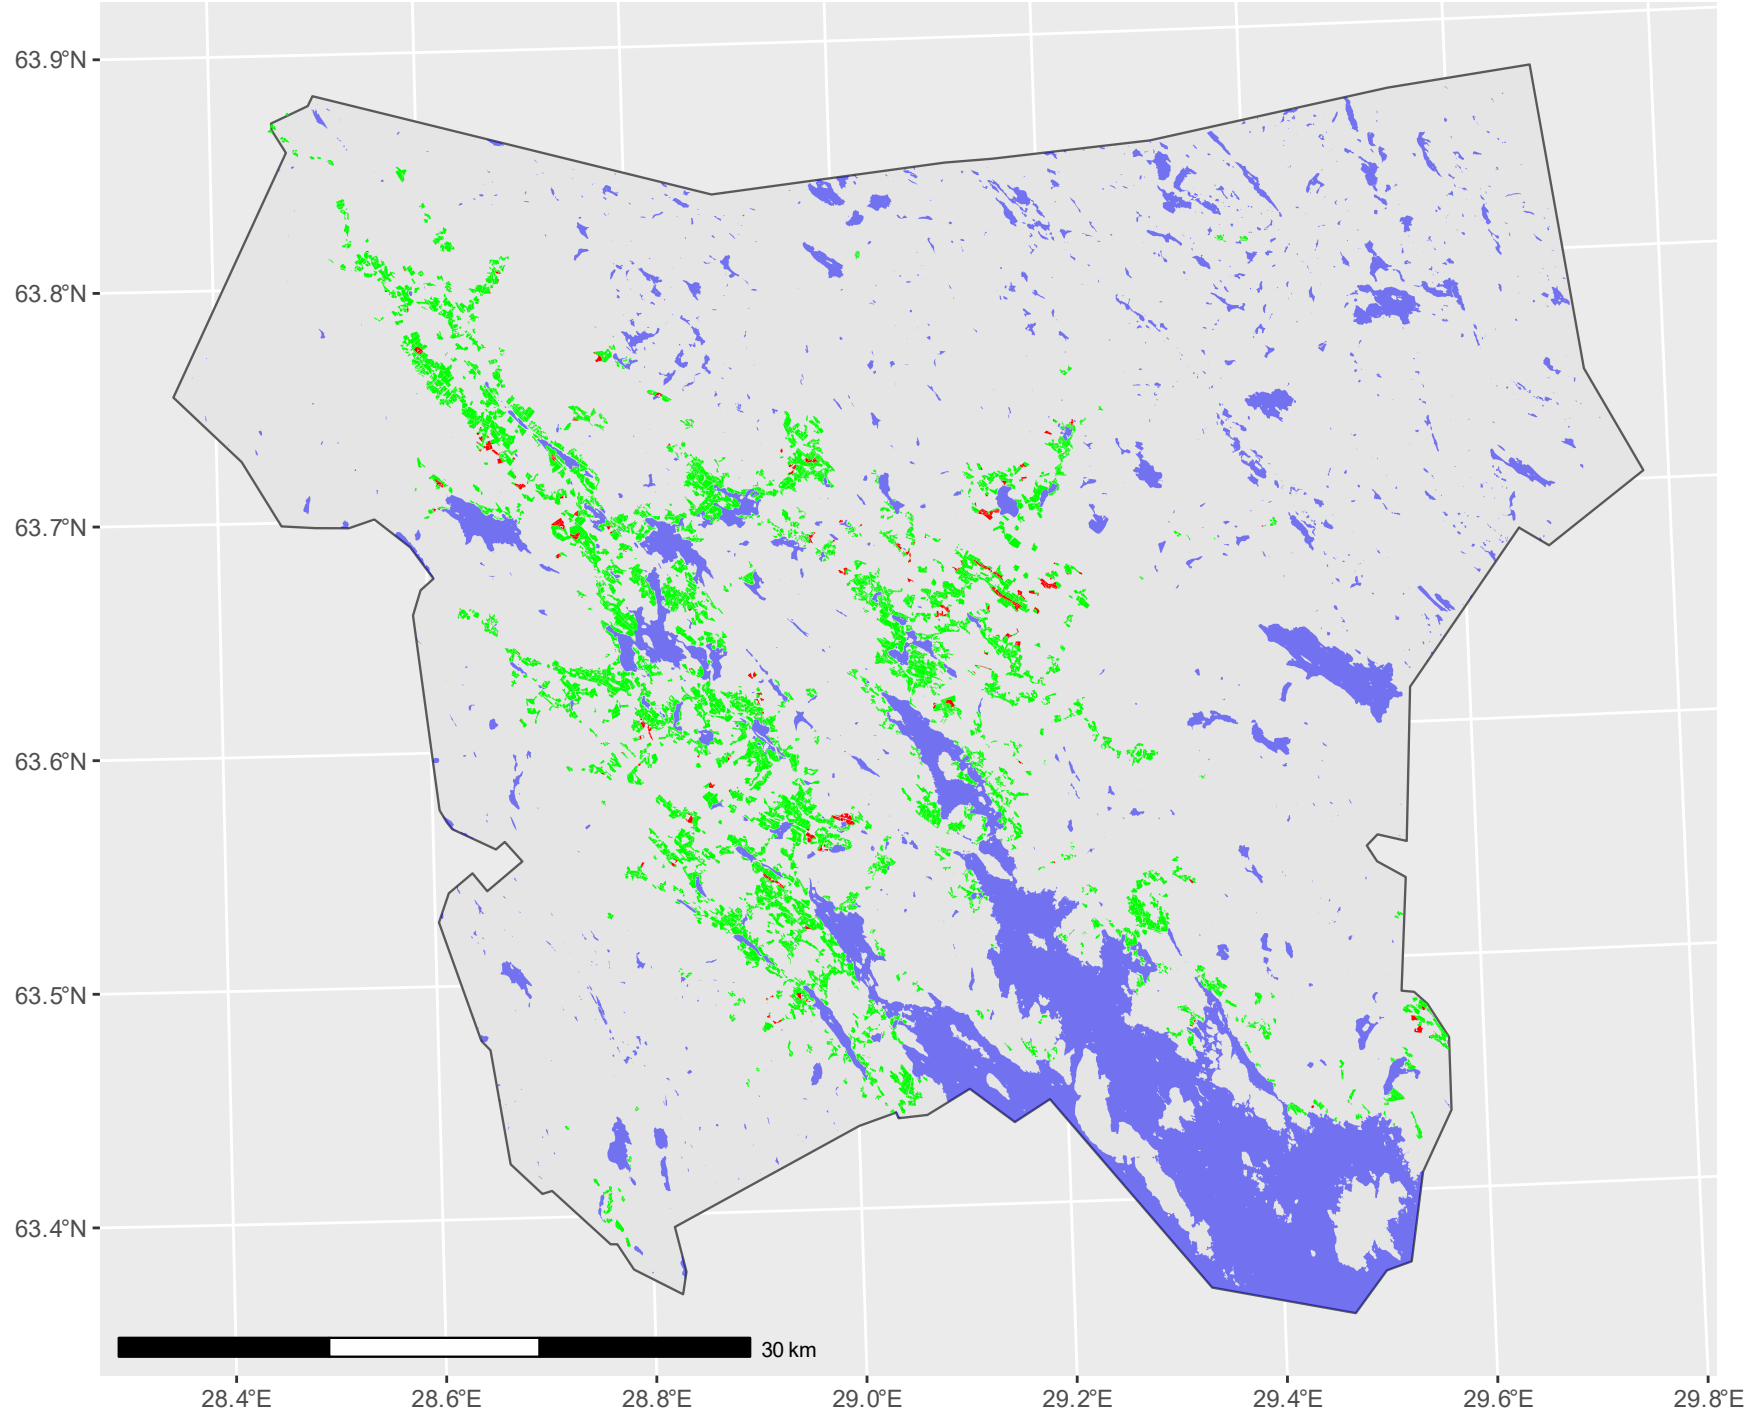

Turvepellot Pohjois-Karjalassa ja Nurmeksessa

Henrik Wejberg

Luonnonvarakeskus

Yhteensä 88091 hehtaaria

PINTAMAALAJI

PINTAMAALAJI

- Kivennäismaa
- Turve

PINTAMAALAJI

PINTAMAALAJI

- Kivennäismaa
- Turve

Category

- Kivennäismaa
- Turve
- Turvepelto kesannolla

Kiitos!