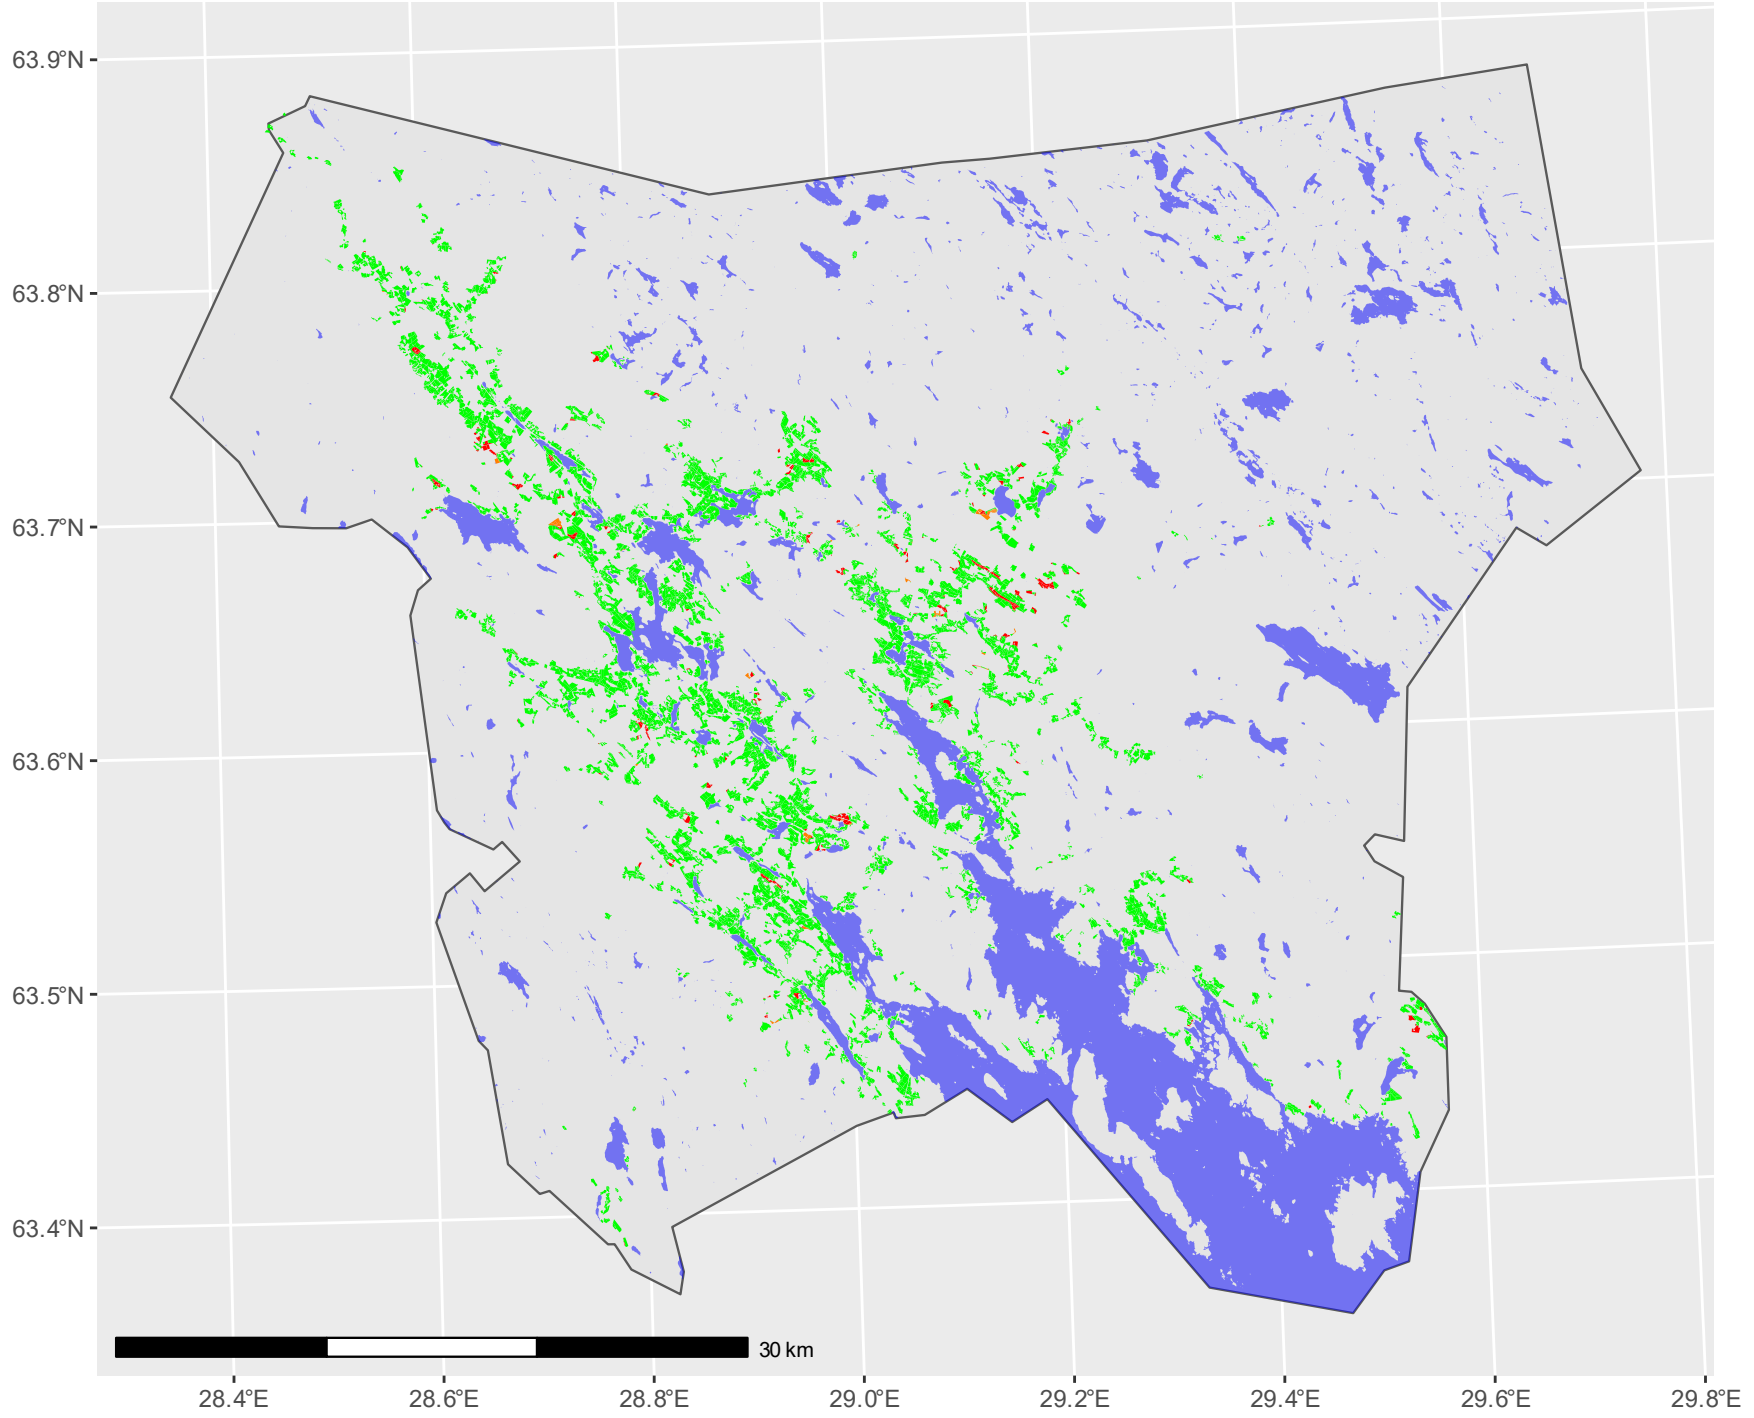

Turvepellot Pohjois-Karjalassa ja Nurmeksessa

Henrik Wejberg

Luonnonvarakeskus

Yhteensä 88091 hehtaaria

PINTAMAALAJI

PINTAMAALAJI

- Kivennäismaa
- Turve

PINTAMAALAJI

PINTAMAALAJI

- Kivennäismaa
- Turve

Category

- Kivennäismaa
- Turve
- Turvepelto kesannolla

Kiitos!