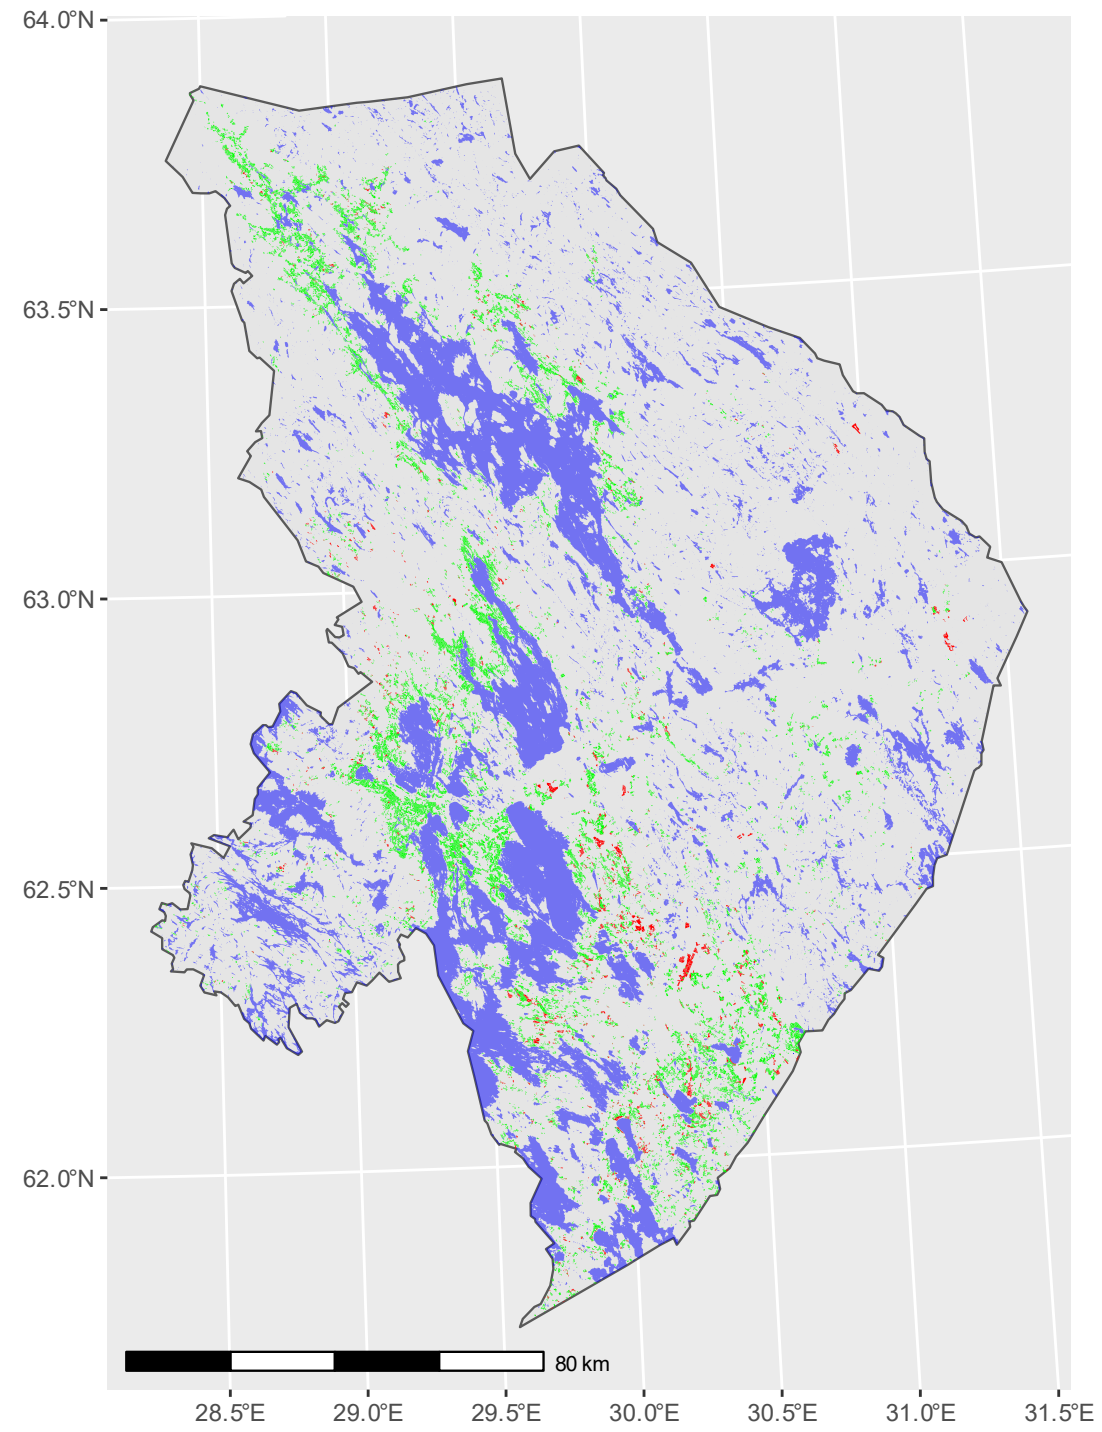

Turvepellot Pohjois-Karjalassa ja Nurmeksessa

Henrik Wejberg

Luonnonvarakeskus

Yhteensä 88091 hehtaaria

PINTAMAALAJI

PINTAMAALAJI

- Kivennäismaa
- Turve

PINTAMAALAJI

PINTAMAALAJI

- Kivennäismaa
- Turve

Category

- Kivennäismaa
- Turve
- Turvepelto kesannolla

Kiitos!